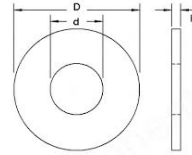

Rubber Washers

Rubber Washers		
Size	Outside Diameter-D	Thickness-H
M2	7m/m	1.0m/m
M2.5	8m/m	1.0m/m
M3	9.5m/m	1.0m/m
M3.5	10m/m	1.0m/m
M4	11m/m	1.0m/m
M5	12.7m/m	1.0m/m
M6	14m/m	1.5m/m
M8	16m/m	1.5m/m
M10	19m/m	1.5m/m
M12	24m/m	1.5m/m
M14	28m/m	2.0m/m
M16	30m/m	2.0m/m
M18	31.8m/m	2.0m/m
M20	35m/m	2.0m/m
M22	38m/m	2.0m/m
M24	44m/m	3.0m/m
M27	50m/m	3.0m/m
M30	54m/m	3.0m/m